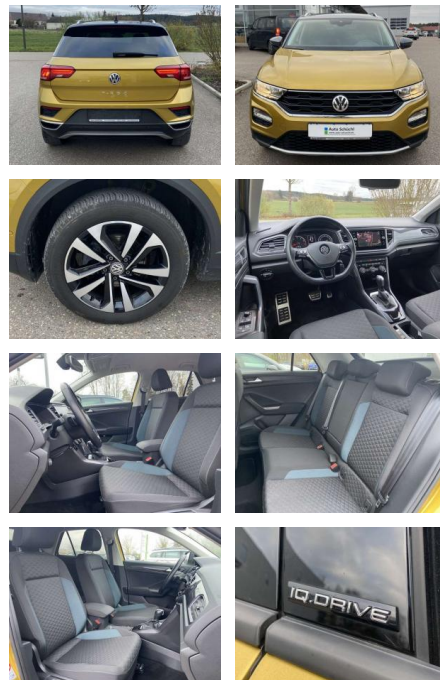

Ihr Ansprechpartner

Herr Besart Mustafa
E-Mail: info@azmeppen.de
Telefon: 0160 90201020

Autozentrum Meppen
Lingener Strasse 61 - 49716 Meppen - Tel.: 0162 / 7741774

Volkswagen T-Roc 1.5 TSI DSG IQ.DRIVE NAVI+AHK

SS00-054916 **Angebotsnr.:**

Erstzulassung:	Kilometer:	Farbe:	Leistung:	Kraftstoffart:
01.01.2020	48.918		110 kW / 150 PS	Benzin

PREIS
24.250 €

FINANZIERUNGSBEISPIEL

Laufzeit: 72 Monate   Anzahlung: 25 %
Basis-Finanzierung:*   Mtl. Rate:
Zielraten-Finanzierung:** **205 €**

* Basisfinanzierung: Anzahlung: 6.063 Euro, Laufzeit: 72 Monate, Nettodarlehen: 18.188 Euro, Gesamtbetrag: 28.610 Euro, Zinssätze: 7.71% Sollz. (gebunden), 7.99% eff.
** Zielratenfinanzierung: Anzahlung: 6.063 Euro, Laufzeit: 72 Monate, Nettodarlehen: 18.188 Euro, Zielrate: 12.125 Euro, Gesamtbetrag: 30.305 Euro, Zinssätze: 7.71% Sollz. (gebunden), 7.99% eff.,

Vermittlung für: Santander Consumer Bank
Repräsentatives Beispiel gem. § 17 Abs. 4 PAngV. Diese Finanzierungsangebote sind Beispiele. Gerne ermitteln wir für Sie Ihr individuelles Angebot.

Ausstattung

Interieur

- Sitzheizung vorne Innenspiegel automatisch abblendbar
- Lendenwirbelstützen vorne Climatronic
- Mittelarmlehne vorne Beifahrersitz umklappbar Vordersitze höhenverstellbar
- Kindersitzverankerung für Kindersitzsystem ISOFIX Variables
- Ladebodenkonzept Rücksitzbanklehne geteilt umlegbar mit Mittelarmlehne 2 Leseleuchten vorn Schublade unter dem rechten Vordersitz Komfortsitze vorne
- Make-Up Spiegel
- beleuchtet Fußraumbeleuchtung
- Multifunktions-Lederlenkrad
- beheizbar mit Schaltwippen

Exterieur

- abnehmbare Anhängerkupplung
- Parklenkassistent mit Einparkhilfe vorne und hinten beheizbare

- Ausparkassistent
- Spurhalteassistent Lane Assist
- Blind Spot-Sensor
- Emergency Assist Infotainment: Navigationssystem Discover Media mit Farbdisplay-Touchscreen Radio Composition Media App-Connect (Apple CarPlay und Android Auto) Freisprecheinrichtung (Bluetooth) 2 x USB 6 Lautsprecher Farbe: Kurkumagelb Metallic -Fr. 08:00-18:00 Uhr
- Samstags bis 16:00 Uhr geöffnet. Gerne beraten wir Sie über günstige Finanzierungsmodelle und nehmen Ihr derzeitiges Fahrzeug in Zahlung. www.auto-schuechl.de/finanzierung
- Irrtümer vorbehalten.
- Änderungen oder Zwischenverkauf vorbehalten. www.auto-schuechl.de

Weiteres

- Pakete: 7-Gang-DSG-Automatikgetriebe

STÄNDIG ÜBER 15.000 FAHRZEUGE IM BESTAND!