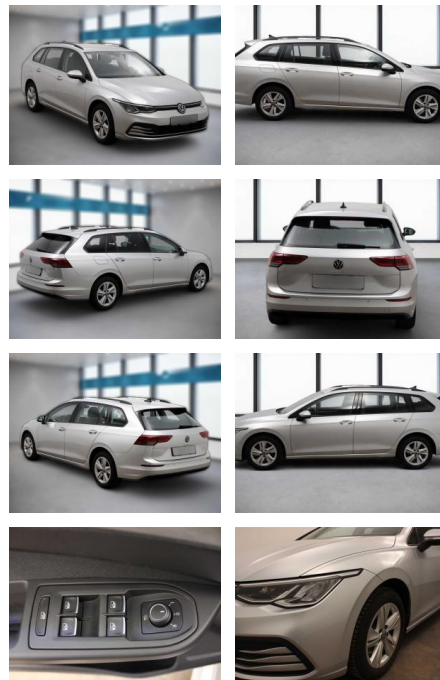

## Volkswagen Golf

DB06-100256083 Angebotsnr.:

<b>Erstzulassung:</b>	<b>Kilometer:</b>	<b>Farbe:</b>	<b>Leistung:</b>	<b>Kraftstoffart:</b>
01.06.2022	31.789	Silber	81 kW / 110 PS	Benzin

**PREIS**  
**20.370 €**