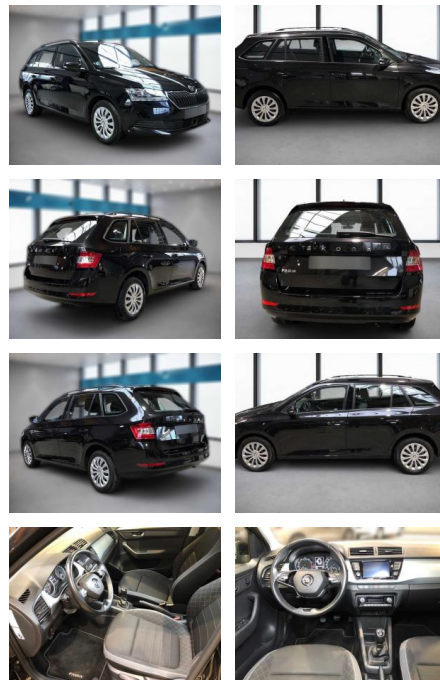

Ihr Ansprechpartner

Herr Besart Mustafa
E-Mail: info@azmeppen.de
Telefon: 0

Autozentrum Meppen
Lingener Strasse 61 - 49716 Meppen - Tel.: 0162 / 7741774

Skoda Fabia

DB06-100188652 Angebotsnr.:

Erstzulassung:	Kilometer:	Farbe:	Leistung:	Kraftstoffart:
01.11.2020	38.306	Diverse	70 kW / 95 PS	Benzin