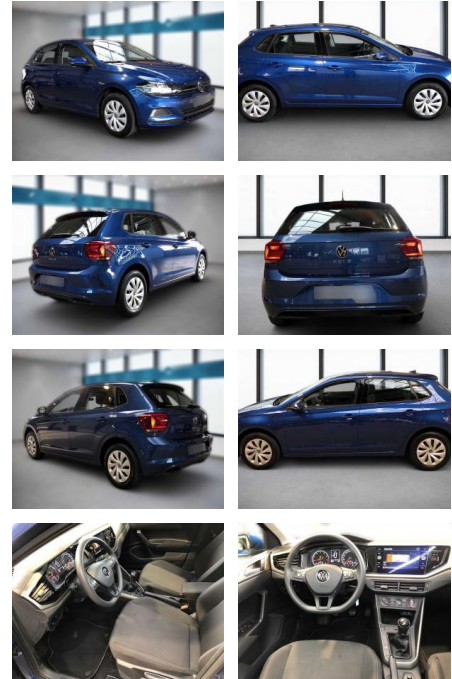

Ihr Ansprechpartner

Herr Besart Mustafa
E-Mail: info@azmeppen.de
Telefon: 0

Autozentrum Meppen
Lingener Strasse 61 - 49716 Meppen - Tel.: 0162 / 7741774

Volkswagen Polo

DB06-100208966 Angebotsnr.:

Erstzulassung:	Kilometer:	Farbe:	Leistung:	Kraftstoffart:
01.07.2021	59.940	Diverse	70 kW / 95 PS	Benzin