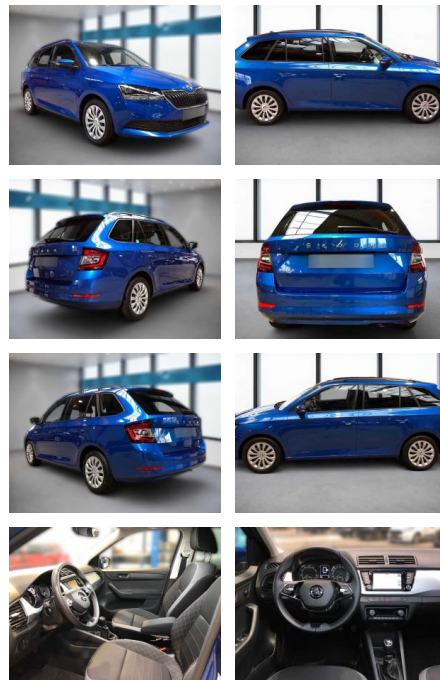

Ihr Ansprechpartner

Herr Besart Mustafa
E-Mail: info@azmeppen.de
Telefon: 0

Autozentrum Meppen
Lingener Strasse 61 - 49716 Meppen - Tel.: 0162 / 7741774

Skoda Fabia

DB06-100256237 **Angebotsnr.:**

Erstzulassung:	Kilometer:	Farbe:	Leistung:	Kraftstoffart:
01.08.2022	4.807	Blau	70 kW / 95 PS	Benzin