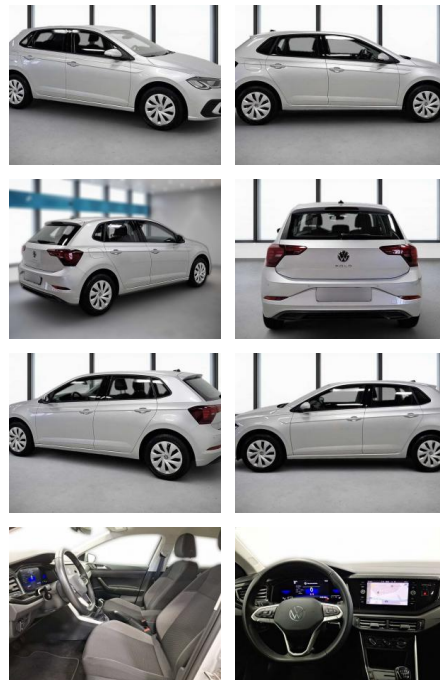

## Volkswagen Polo

DB02-100257879 Angebotsnr.:

Erstzulassung:	Kilometer:	Farbe:	Leistung:	Kraftstoffart:
01.07.2022	25.068	Silber	70 kW / 95 PS	Benzin

**PREIS**  
**18.290 €**