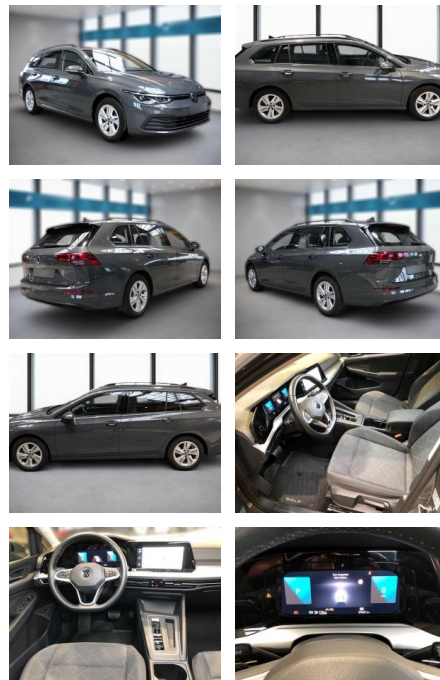

## Volkswagen Golf

DB06-100228549 Angebotsnr.:

Erstzulassung:	Kilometer:	Farbe:	Leistung:	Kraftstoffart:
01.02.2022	39.318	Grau	110 kW / 150 PS	Benzin

**PREIS**  
**26.620 €**

**FINANZIERUNGSBEISPIEL**  
Laufzeit: 72 Monate      Anzahlung: 25 %  
Basis-Finanzierung:\*      Mtl. Rate:  
Zielraten-Finanzierung:\*\* **225 €**

### Multimedia

- Radio
- Navigation mit Bildschirm
- Bluetooth