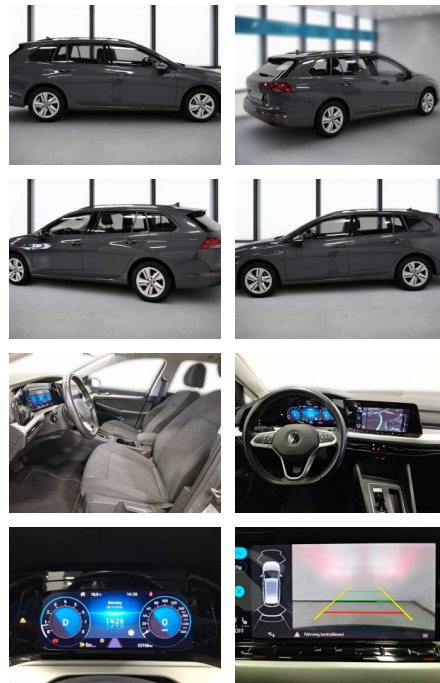

| Erstzulassung: | Kilometer: | Farbe: | Leistung: | Kraftstoffart: |
|----------------|------------|--------|-----------------|----------------|
| 01.02.2022 | 52.757 | Grau | 110 kW / 150 PS | Benzin |

Multimedia

- Radio
- Navigation mit Bildschirm
- Bluetooth

Komfort

- Zentralverriegelung
- Bordcomputer

Interieur

- Multifunktionslenkrad
- el. Fensterheber

Exterieur

- Leichtmetallfelgen
- metallic
- Dachreling