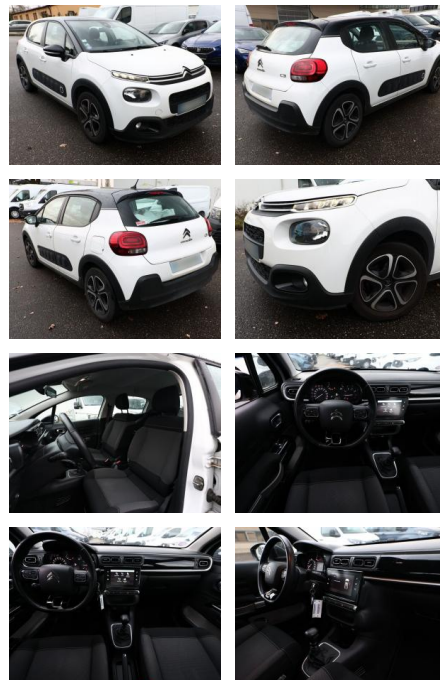

AT27-GW-AHMM Angebotsnr.:

Erstzulassung:	Kilometer:	Farbe:	Leistung:	Kraftstoffart:
15.11.2019	66.100	Weiß	81 kW / 110 PS	Benzin

PREIS
12.970 €

FINANZIERUNGSBEISPIEL

Laufzeit: 72 Monate Anzahlung: 25 %
Basis-Finanzierung:* Mtl. Rate:
Zielraten-Finanzierung:** **110 €**