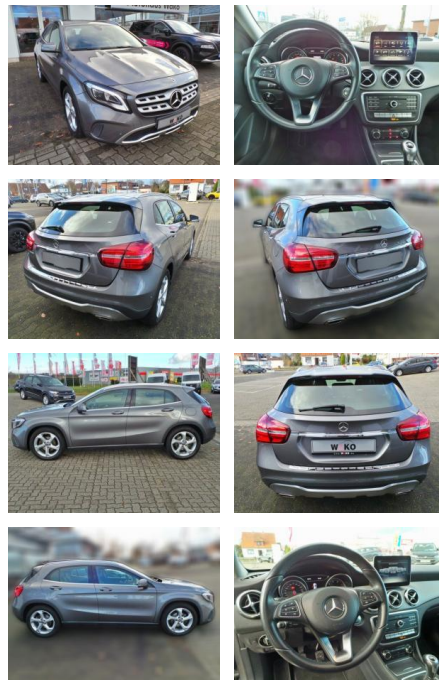

## Mercedes-Benz GLA 180 Urban Parktronic Navi Tem...

WK03-9981-45Angebotsnr.:

<b>Erstzulassung:</b>	<b>Kilometer:</b>	<b>Farbe:</b>	<b>Leistung:</b>	<b>Kraftstoffart:</b>
10.04.2017	62.690	Diverse	90 kW / 122 PS	Benzin