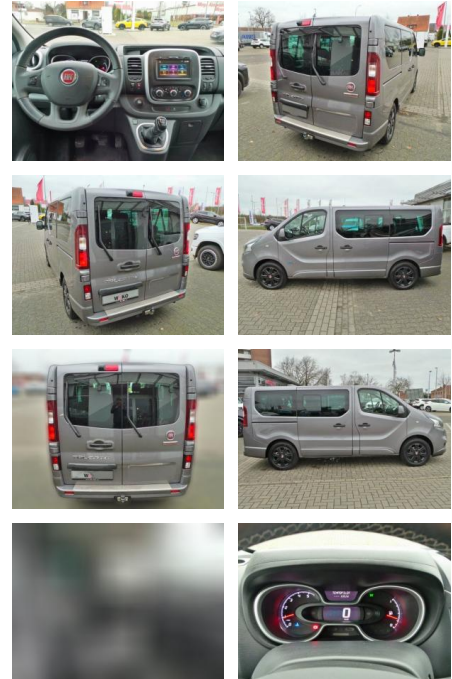

## Fiat Talento L1H1 2.0 Ecojet 145 Turbo EURO

WK03-0552-55Angebotsnr.:

Erstzulassung:	Kilometer:	Farbe:	Leistung:	Kraftstoffart:
18.01.2019	68.000	Diverse	107 kW / 145 PS	Diesel

**PREIS**  
**29.300 €**