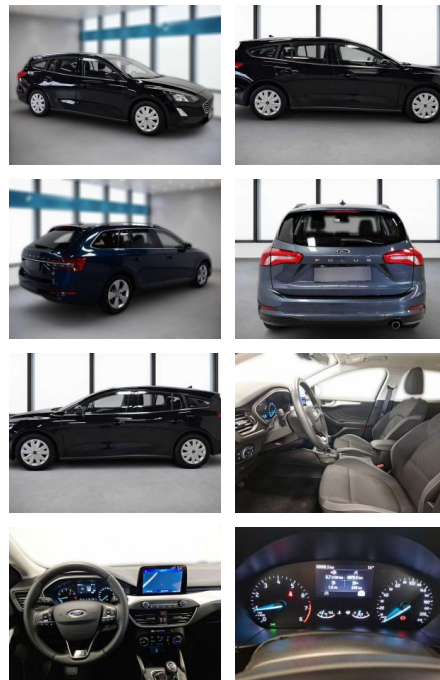

## Ford Focus

DB02-100155187 **Angebotsnr.:**

<b>Erstzulassung:</b>	<b>Kilometer:</b>	<b>Farbe:</b>	<b>Leistung:</b>	<b>Kraftstoffart:</b>
01.06.2020	39.895	Schwarz	74 kW / 101 PS	Benzin

**PREIS**  
**15.840 €**