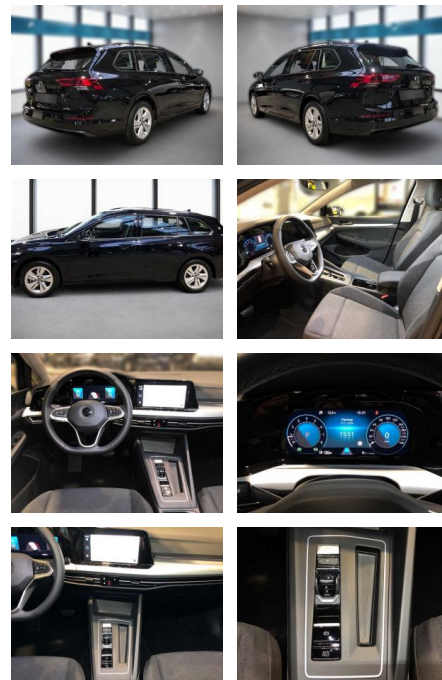

Ihr Ansprechpartner

Herr Khambis Kuraischie
E-Mail: info@azmeppen.de
Telefon: 0162 7741774

Autozentrum Meppen
Lingener Strasse 61 - 49716 Meppen - Tel.: 0162 / 7741774

Volkswagen Golf

DB06-100228591 **Angebotsnr.:**

Erstzulassung:	Kilometer:	Farbe:	Leistung:	Kraftstoffart:
01.03.2022	44.033	Diverse	110 kW / 150 PS	Benzin

PREIS
24.170 €

FINANZIERUNGSBEISPIEL

Laufzeit: 72 Monate   Anzahlung: 25 %
Basis-Finanzierung:*   Mtl. Rate:
Zielraten-Finanzierung:** **205 €**

* Basisfinanzierung: Anzahlung: 6.043 Euro, Laufzeit: 72 Monate, Nettodarlehen: 18.128 Euro, Gesamtbetrag: 28.516 Euro, Zinssätze: 7.71% Sollz. (gebunden), 7.99% eff.
** Zielratenfinanzierung: Anzahlung: 6.043 Euro, Laufzeit: 72 Monate, Nettodarlehen: 18.128 Euro, Zielrate: 12.085 Euro, Gesamtbetrag: 30.205 Euro, Zinssätze: 7.71% Sollz. (gebunden), 7.99% eff.,

Vermittlung für: Santander Consumer Bank
Repräsentatives Beispiel gem. § 17 Abs. 4 PAngV. Diese Finanzierungsangebote sind Beispiele. Gerne ermitteln wir für Sie Ihr individuelles Angebot.

Ausstattung

Sicherheit

- PDC Park Distance Control hinten
- Anti-Blockiersystem ABS
- Antischlupfregelung ASC+T
- elektronische Stabilitätskontrolle (ESP / DSP)
- Servolenkung
- Wegfahrsperrung
- Kindersitzbefestigung
- PDC Park Distance Control vorne

Multimedia

- Radio
- Navigation mit Bildschirm
- Bluetooth

Komfort

- Zentralverriegelung
- Bordcomputer

Interieur

- Multifunktionslenkrad
- el. Fensterheber

Exterieur

- Leichtmetallfelgen
- metallic
- Dachreling

Weiteres

- Lichtsensor
- elektrische Aussenspiegel
- Start Stop Automatik
- **Fahrzeug-Nr: 100228591 Media * Navigationssystem Discover Media inkl. Streaming + Internet * Media-Anschlüsse USB vorne * Mobiltelefonintegration Apple CarPlay * Android Auto * Audio-Fernbedienung am Lenkrad * Bluetooth inkl. Musik Streaming * Digitalradio * Freisprecheinrichtung ***

- Pollenfilter und Aktivkohlefilter
- Touch Screen * Media Control Touch Screen * Telefonschnittstelle Comfort mit induktiver Ladefunktion * Dynamische Lenkung * Zentralverriegelung (mit Fernbedienung) mit Schließung der elektr. Fenster * Elektrische Fensterheber mit Impulsschaltung für zwei Fenster vorn und hinten * Multifunktionslenkrad * beh. Lenkrad * Schlüsselloses Schließ- und Startsystem "
- Keyless Access"
- mit Safe-Sicherung
- Smart Card / Smart Schlüssel automatisch und inklusive keyless start * Start/Stop * Außenspiegel elektrisch einstellbar
- **beheizt Assistenzsysteme * Spurassistent aktiviert Lenkung * Spurwechselassistent Side Assist * Crash Warnsystem aktiviert**

STÄNDIG ÜBER 15.000 FAHRZEUGE IM BESTAND!