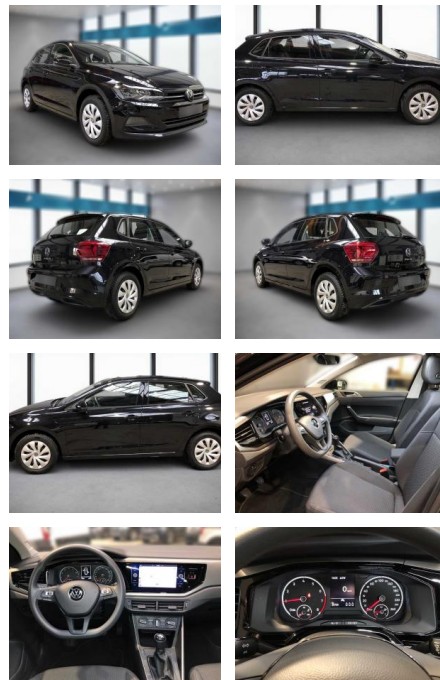

Ihr Ansprechpartner

Herr Besart Mustafa
E-Mail: info@azmeppen.de
Telefon: 0

Autozentrum Meppen
Lingener Strasse 61 - 49716 Meppen - Tel.: 0162 / 7741774

Volkswagen Polo

DB06-100205849 Angebotsnr.:

Erstzulassung:	Kilometer:	Farbe:	Leistung:	Kraftstoffart:
01.07.2021	29.707	Diverse	70 kW / 95 PS	Benzin

PREIS
16.080 €

FINANZIERUNGSBEISPIEL

Laufzeit: 72 Monate   Anzahlung: 25 %
Basis-Finanzierung:*   Mtl. Rate:
Zielraten-Finanzierung:** **136 €**

* Basisfinanzierung: Anzahlung: 4.020 Euro, Laufzeit: 72 Monate, Nettodarlehen: 12.060 Euro, Gesamtbetrag: 18.971 Euro, Zinssätze: 7.71% Sollz. (gebunden), 7.99% eff.
** Zielratenfinanzierung: Anzahlung: 4.020 Euro, Laufzeit: 72 Monate, Nettodarlehen: 12.060 Euro, Zielrate: 8.040 Euro, Gesamtbetrag: 20.095 Euro, Zinssätze: 7.71% Sollz. (gebunden), 7.99% eff.,

Vermittlung für: Santander Consumer Bank
Repräsentatives Beispiel gem. § 17 Abs. 4 PAngV. Diese Finanzierungsangebote sind Beispiele. Gerne ermitteln wir für Sie Ihr individuelles Angebot.

Ausstattung

Sicherheit

- PDC Park Distance Control hinten
- Anti-Blockiersystem ABS
- Antischlupfregelung ASC+T
- elektronische Stabilitätskontrolle (ESP / DSP)
- Servolenkung
- Wegfahrsperre
- Kindersitzbefestigung
- PDC Park Distance Control vorne

Multimedia

- Radio
- Navigation mit Bildschirm
- Bluetooth

Komfort

- Zentralverriegelung
- Bordcomputer

Interieur

- Multifunktionslenkrad
- el. Fensterheber
- Sitzheizung

Exterieur

- metallic

Weiteres

- elektrische Aussenspiegel
- Start Stop Automatik
- Fahrzeug-Nr: 100205849 Media *
  Navigationssystem Discover Media inkl. Streaming + Internet * Media-Anschlüsse USB vorne * Audio-Fernbedienung am Lenkrad * Bluetooth inkl. Telefonbedienung und inkl. Musik Streaming * DAB * Freisprecheinrichtung * Bluetooth Komfort * Klimaanlage * Media Control Touchscreen * Vordersitze beheizbar * Dynamische Lenkung *

- beheizt Assistenzsysteme *
- Multikollisionsbremse * Crash Warnsystem aktiviert Bremslicht
- Müdigkeitswarnung
- automatisches Bremsen
- Brems bei niedriger Geschwindigkeit
- Fußgängerschutz * Berganfahrassistent / Auto Hold Außenausstattung *
  Stahlfelgen * Tagfahrlicht * LED Licht Blinker Innenausstattung * Bordcomputer * Armlehne für Vordersitze * Außentemperaturanzeige * Sitzbank hinten mit drei Sitzplätzen asymmetr. umlegbar * Sitzbezüge: Stoff / Stoff Sicherheit * Einparkhilfe hinten * Einparkhilfe vorne * Geschwindigkeitsbegrenzer * Geschwind.Regelanl. * Automatische Distanzregelung ACC unnd Umfeldbeobachtungssystem Front Assist mit City-Notbremsfunktion * Telematik

STÄNDIG ÜBER 15.000 FAHRZEUGE IM BESTAND!