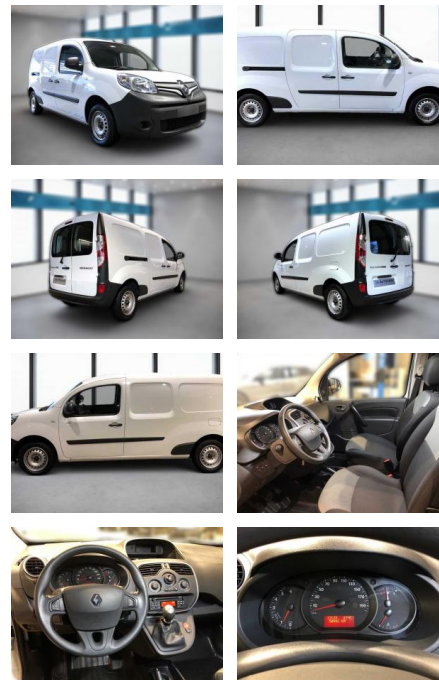

Ihr Ansprechpartner

Herr Besart Mustafa
E-Mail: info@azmeppen.de
Telefon: 0

Autozentrum Meppen
Lingener Strasse 61 - 49716 Meppen - Tel.: 0162 / 7741774

Renault Kangoo

DB06-100208462 Angebotsnr.:

Erstzulassung:	Kilometer:	Farbe:	Leistung:	Kraftstoffart:
01.05.2021	50.941	Weiß	85 kW / 116 PS	Diesel