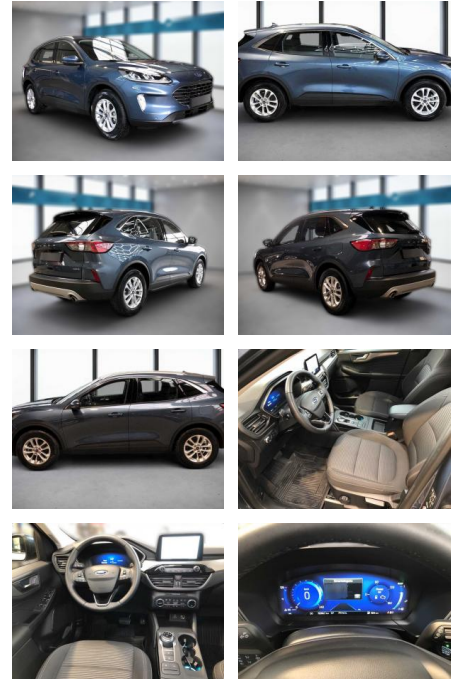

## Ford Kuga

DB06-100257991 Angebotsnr.:

Erstzulassung:	Kilometer:	Farbe:	Leistung:	Kraftstoffart:
01.06.2022	11.265	Diverse	140 kW / 190 PS	Hybrid

**PREIS**  
**28.340 €**

**FINANZIERUNGSBEISPIEL**  
Laufzeit: 72 Monate      Anzahlung: 25 %  
Basis-Finanzierung:\*      Mtl. Rate:  
Zielraten-Finanzierung:\*\* **240 €**