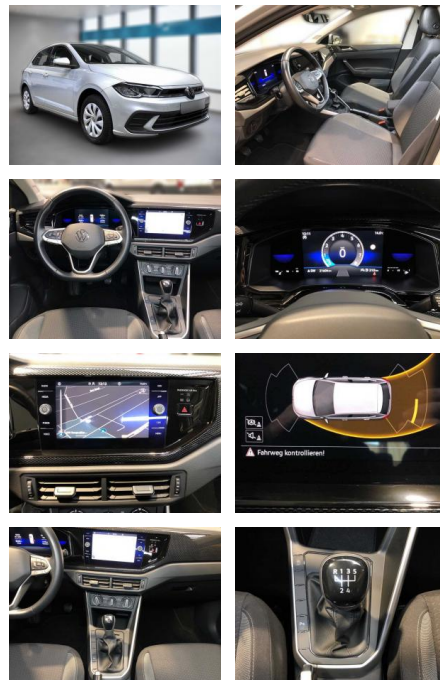

## Volkswagen Polo

DB06-100258851 Angebotsnr.:

Erstzulassung:	Kilometer:	Farbe:	Leistung:	Kraftstoffart:
01.07.2022	21.603	Silber	70 kW / 95 PS	Benzin

**PREIS**  
**17.670 €**

### Multimedia

- Radio
- Navigation mit Bildschirm
- Bluetooth