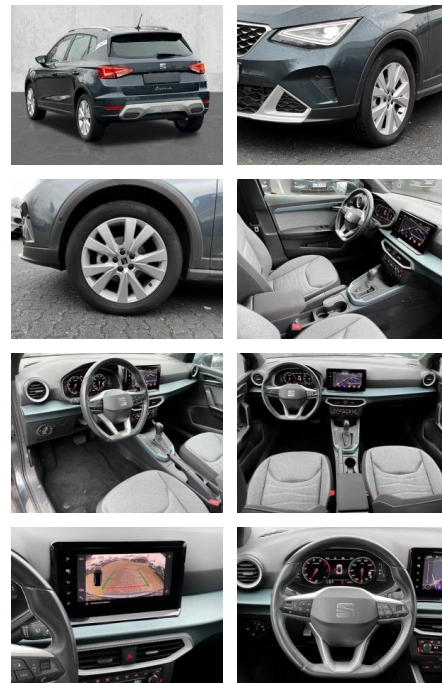

## Seat Arona Xperience 1.0 TSI EU6d Navi

MA05-4551-24 Angebotsnr.:

Erstzulassung:	Kilometer:	Farbe:	Leistung:	Kraftstoffart:
01.02.2022	13.428	Grau	81 kW / 110 PS	Benzin

**PREIS**  
**22.720 €**