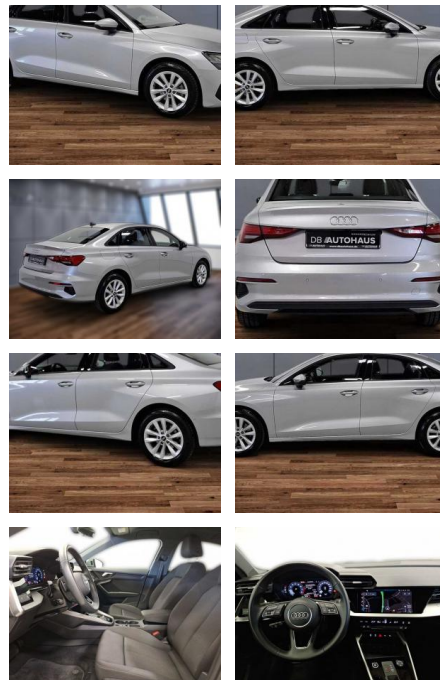

Ihr Ansprechpartner

Herr Khambis Kuraischie
E-Mail: info@azmeppen.de
Telefon: 0162 7741774

Autozentrum Meppen
Lingener Strasse 61 - 49716 Meppen - Tel.: 0162 / 7741774

Audi A3

DB04-100272128 Angebotsnr.:

Erstzulassung:	Kilometer:	Farbe:	Leistung:	Kraftstoffart:
01.10.2022	29.853	Silber	81 kW / 110 PS	Benzin

PREIS
25.890 €

FINANZIERUNGSBEISPIEL

Laufzeit: 72 Monate   Anzahlung: 25 %
Basis-Finanzierung:*   Mtl. Rate:
Zielraten-Finanzierung:** **219 €**

* Basisfinanzierung: Anzahlung: 6.473 Euro, Laufzeit: 72 Monate, Nettodarlehen: 19.418 Euro, Gesamtbetrag: 30.545 Euro, Zinssätze: 7.71% Sollz. (gebunden), 7.99% eff.
** Zielratenfinanzierung: Anzahlung: 6.473 Euro, Laufzeit: 72 Monate, Nettodarlehen: 19.418 Euro, Zielrate: 12.945 Euro, Gesamtbetrag: 32.355 Euro, Zinssätze: 7.71% Sollz. (gebunden), 7.99% eff.,

Vermittlung für: Santander Consumer Bank
Repräsentatives Beispiel gem. § 17 Abs. 4 PAngV. Diese Finanzierungsangebote sind Beispiele. Gerne ermitteln wir für Sie Ihr individuelles Angebot.

Ausstattung

Sicherheit

- PDC Park Distance Control hinten
- Anti-Blockiersystem ABS
- Antischlupfregelung ASC+T
- elektronische Stabilitätskontrolle (ESP / DSP)
- Servolenkung
- Regensensor
- Wegfahrsperre
- Kindersitzbefestigung
- PDC Park Distance Control vorne

Multimedia

- Radio
- Navigation mit Bildschirm
- Bluetooth

Komfort

- Zentralverriegelung
- Bordcomputer

Interieur

- Multifunktionslenkrad
- el. Fensterheber
- Sitzheizung

Exterieur

- Leichtmetallfelgen
- metallic

Weiteres

- Lichtsensor
- elektrische Aussenspiegel
- Start Stop Automatik
- **Fahrzeug-Nr: 100272128 Media * MMI Navigation plus mit MMI touch**
- Audi connect Navigation + Infotainment * Media-Anschlüsse USB vorne
- Anzahl USB vorne: 2
- **USB Ladeanschluss vorne * Audio-Fernbedienung am Lenkrad * Bluetooth inkl. Musik Streaming * DAB ***

- für Telefon und andere * Multifunktions-Lederlenkrad höhenverstellbar und längsverstellbar
- * 4-Wege-Lendenwirbelstütze für die Vordersitze * Smart Card / Smart Schlüssel automatisch und inklusive keyless start * Start/Stop
- Startknopf * Außenspiegel elektrisch einstellbar
- beheizt
- **in Wagenfarbe lackiert auf Fahrerseite auf Beifahrerseite mit Fahrtrichtungsanzeige Assistenzsysteme * Spurassistent aktiviert Lenkung * Spurwechselwarnung * Kamerabasierte Verkehrszeichenerkennung Außenausstattung * LED Hauptscheinwerfer * LM-Felgen * Tagfahrlicht * Beheiztes Scheibenwischsystem Innenausstattung * Schaltwippen * Lederlenkrad im**

STÄNDIG ÜBER 15.000 FAHRZEUGE IM BESTAND!