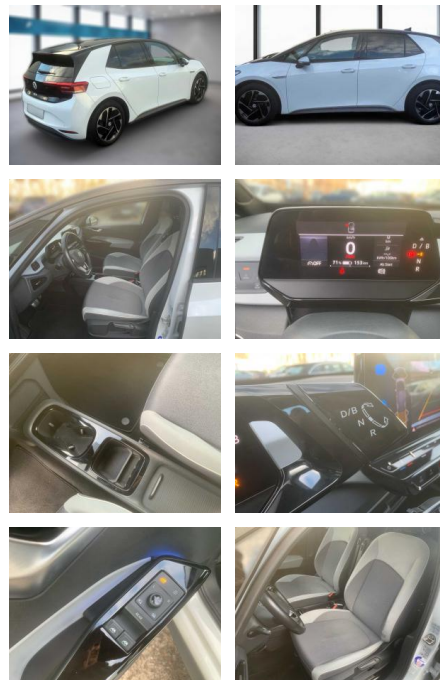

Ihr Ansprechpartner

Herr Khambis Kuraischie
E-Mail: info@azmeppen.de
Telefon: 0162 7741774

Autozentrum Meppen
Lingener Strasse 61 - 49716 Meppen - Tel.: 0162 / 7741774

Volkswagen ID.3

DB02-100216653 Angebotsnr.:

Erstzulassung:	Kilometer:	Farbe:	Leistung:	Kraftstoffart:
01.09.2021	36.634	Schwarz	150 kW / 204 PS	Elektro

PREIS
25.270 €

FINANZIERUNGSBEISPIEL

Laufzeit: 72 Monate   Anzahlung: 25 %
Basis-Finanzierung:*   Mtl. Rate:
Zielraten-Finanzierung:** **214 €**

* Basisfinanzierung: Anzahlung: 6.318 Euro, Laufzeit: 72 Monate, Nettodarlehen: 18.953 Euro, Gesamtbetrag: 29.813 Euro, Zinssätze: 7.71% Sollz. (gebunden), 7.99% eff.
** Zielratenfinanzierung: Anzahlung: 6.318 Euro, Laufzeit: 72 Monate, Nettodarlehen: 18.953 Euro, Zielrate: 12.635 Euro, Gesamtbetrag: 31.580 Euro, Zinssätze: 7.71% Sollz. (gebunden), 7.99% eff.,

Vermittlung für: Santander Consumer Bank
Repräsentatives Beispiel gem. § 17 Abs. 4 PAngV. Diese Finanzierungsangebote sind Beispiele. Gerne ermitteln wir für Sie Ihr individuelles Angebot.

Ausstattung

Sicherheit

- PDC Park Distance Control hinten
- Anti-Blockiersystem ABS
- Antischlupfregelung ASC+T
- elektronische Stabilitätskontrolle (ESP / DSP)
- Servolenkung
- Regensensor
- Wegfahrsperre
- Kindersitzbefestigung
- PDC Park Distance Control vorne

Multimedia

- Radio
- Navigation mit Bildschirm
- Bluetooth

Komfort

- Zentralverriegelung
- Bordcomputer

Interieur

- Multifunktionslenkrad
- el. Fensterheber
- Standheizung

Exterieur

- Leichtmetallfelgen
- metallic

Weiteres

- Lichtsensor
- Panoramadach
- elektrische Außenspiegel
- Start Stop Automatik
- **Fahrzeug-Nr: 100216653 Media ***
- **Navigationssystem mit Bedienung über Touch Screen * Media-Anschlüsse USB vorne * Internetverbindung * Mobiltelefonintegration Apple CarPlay * Android Auto * Audio-Fernbedienung am Lenkrad * Bluetooth inkl.**

- elektrisch * Zentralverriegelung über Kartenschlüssel mit Schließung der elektr. Fenster und Safesicherung * Elektrische Fensterheber mit Impulsschaltung für zwei Fenster vorn und hinten * Sprachbedienung für Radio
- für Telefon
- für Navigationssystem
- für Klimaanlage und andere * Multifunktionslenkrad höhenverstellbar und längsverstellbar * beh. Lenkrad * Smart Card / Smart Schlüssel automatisch
- **inklusive keyless entry und inklusive keyless start * Startknopf * Anklappbare Außenspiegel Assistenzsysteme * Spurassistent * Multikollisionsbremse * Verkehrszeichenerkennung * Crash Warnsystem aktiviert Sicherheitsgurte**
- aktiviert Bremslicht
- Müdigkeitswarnung

STÄNDIG ÜBER 15.000 FAHRZEUGE IM BESTAND!