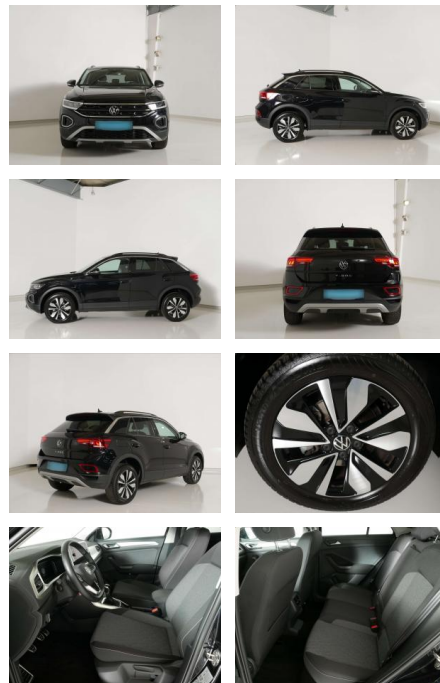

Erstzulassung:	Kilometer:	Farbe:	Leistung:	Kraftstoffart:
01.11.2023	13.582	Diverse	85 kW / 116 PS	Diesel

PREIS
29.230 €

FINANZIERUNGSBEISPIEL

Laufzeit: 72 Monate Anzahlung: 25 %
Basis-Finanzierung:* Mtl. Rate:
Zielraten-Finanzierung:** **248 €**