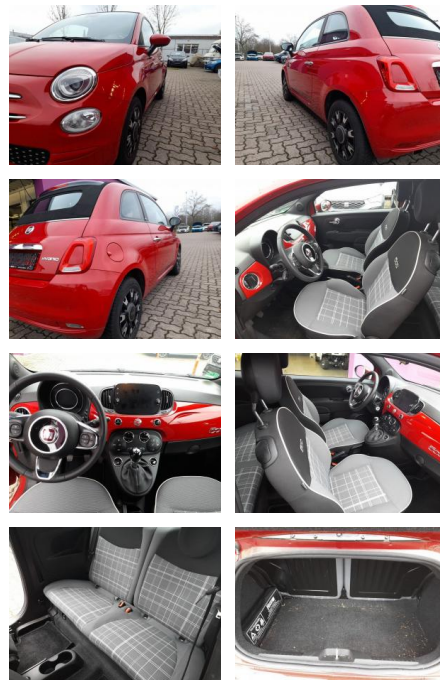

AT27-GW-ABOAngebotsnr.:

Erstzulassung:	Kilometer:	Farbe:	Leistung:	Kraftstoffart:
31.08.2020	59.300	Rot	51 kW / 69 PS	Benzin

PREIS
12.200 €

FINANZIERUNGSBEISPIEL

Laufzeit: 72 Monate Anzahlung: 25 %
Basis-Finanzierung:* Mtl. Rate:
Zielraten-Finanzierung:** **103 €**