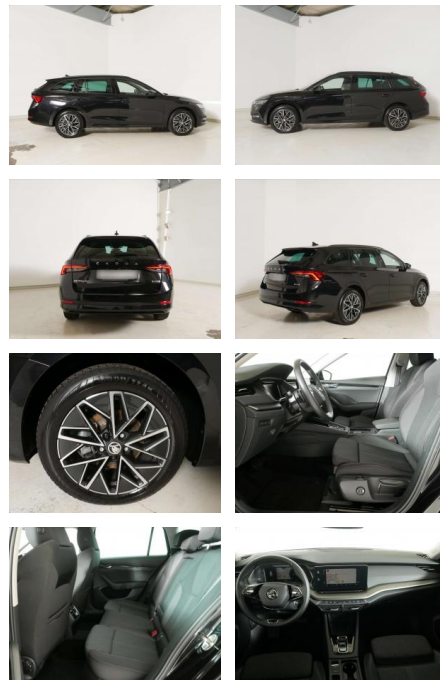

AF05-542470 **Angebotsnr.:**

Erstzulassung:	Kilometer:	Farbe:	Leistung:	Kraftstoffart:
05.12.2023	20.460	Schwarz	110 kW / 150 PS	Benzin

PREIS
29.230 €

FINANZIERUNGSBEISPIEL

Laufzeit: 72 Monate Anzahlung: 25 %
Basis-Finanzierung:* Mtl. Rate:
Zielraten-Finanzierung:** **248 €**