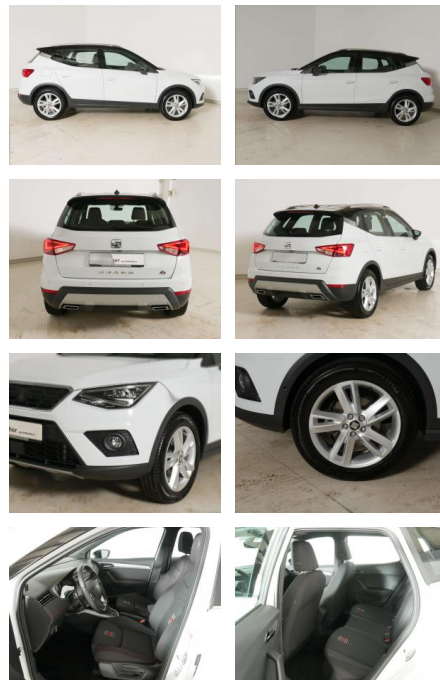

Erstzulassung:	Kilometer:	Farbe:	Leistung:	Kraftstoffart:
28.06.2021	14.000	Weiß	81 kW / 110 PS	Benzin

PREIS
20.470 €

FINANZIERUNGSBEISPIEL

Laufzeit: 72 Monate Anzahlung: 25 %
Basis-Finanzierung:* Mtl. Rate:
Zielraten-Finanzierung:** **173 €**