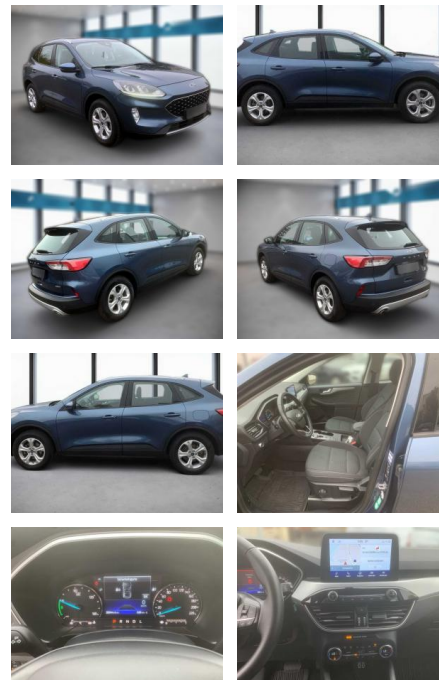

## Ford Kuga

DB02-100220132 Angebotsnr.:

Erstzulassung:	Kilometer:	Farbe:	Leistung:	Kraftstoffart:
01.09.2021	38.942	Blau	112 kW / 152 PS	Hybrid

**PREIS**  
**24.660 €**