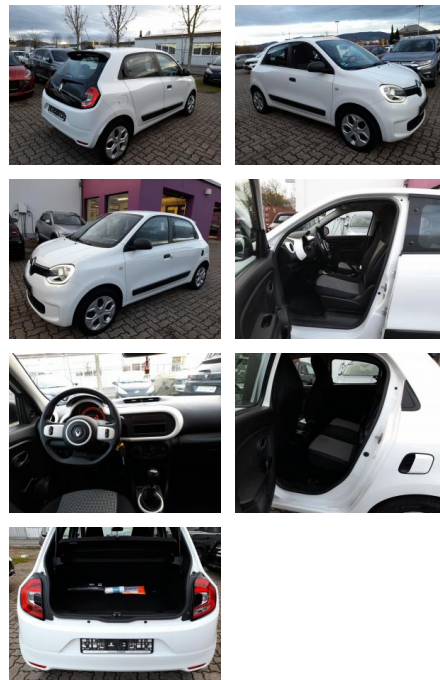

Ihr Ansprechpartner

Herr Besart Mustafa
E-Mail: info@azmeppen.de
Telefon: 0

Autozentrum Meppen
Lingener Strasse 61 - 49716 Meppen - Tel.: 0162 / 7741774

Renault Twingo SCe 65 Life Zentralverr. HSA

AT27-GW-ABO2020 Anzeigebotsnr.:

Erstzulassung:	Kilometer:	Farbe:	Leistung:	Kraftstoffart:
04.12.2019	37.850	Diverse	48 kW / 65 PS	Benzin

PREIS
9.100 €

FINANZIERUNGSBEISPIEL

Laufzeit: 72 Monate Anzahlung: 25 %
Basis-Finanzierung:* Mtl. Rate:
Zielraten-Finanzierung:** Mtl. Rate: **77 €**