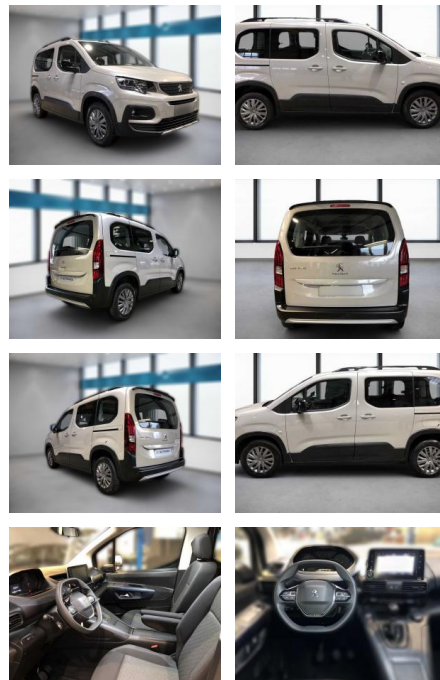

Erstzulassung:	Kilometer:	Farbe:	Leistung:	Kraftstoffart:
01.11.2022	51.265	Grau	96 kW / 131 PS	Diesel

PREIS
25.520 €

FINANZIERUNGSBEISPIEL

Laufzeit: 72 Monate Anzahlung: 25 %
Basis-Finanzierung:* Mtl. Rate:
Zielraten-Finanzierung:** **216 €**