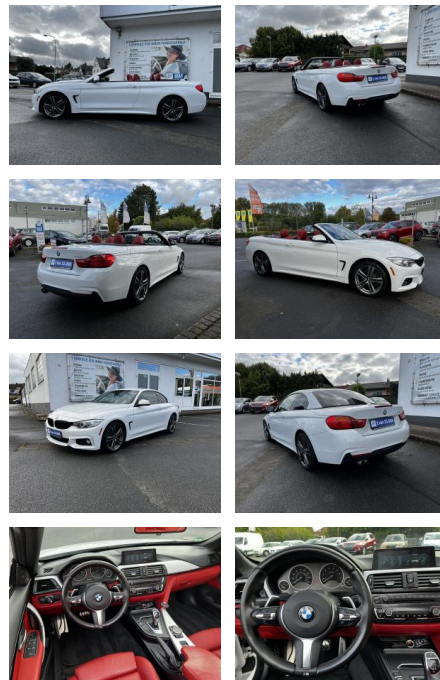

ME00-SH2410 Angebotsnr.:

Erstzulassung:	Kilometer:	Farbe:	Leistung:	Kraftstoffart:
12.09.2016	82.000	Weiß	185 kW / 252 PS	Benzin

PREIS
24.370 €

FINANZIERUNGSBEISPIEL

Laufzeit: 72 Monate Anzahlung: 25 %
Basis-Finanzierung:* Mtl. Rate:
Zielraten-Finanzierung:** **206 €**