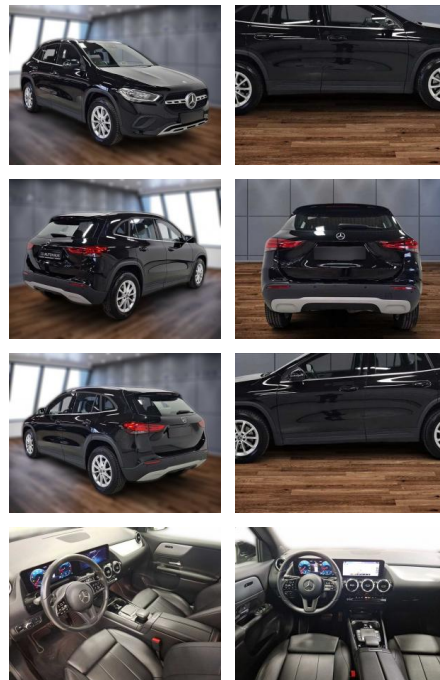

Erstzulassung:	Kilometer:	Farbe:	Leistung:	Kraftstoffart:
01.03.2021	73.180	Schwarz	110 kW / 150 PS	Diesel

PREIS
30.420 €

FINANZIERUNGSBEISPIEL

Laufzeit: 72 Monate Anzahlung: 25 %
Basis-Finanzierung:* Mtl. Rate:
Zielraten-Finanzierung:** **258 €**