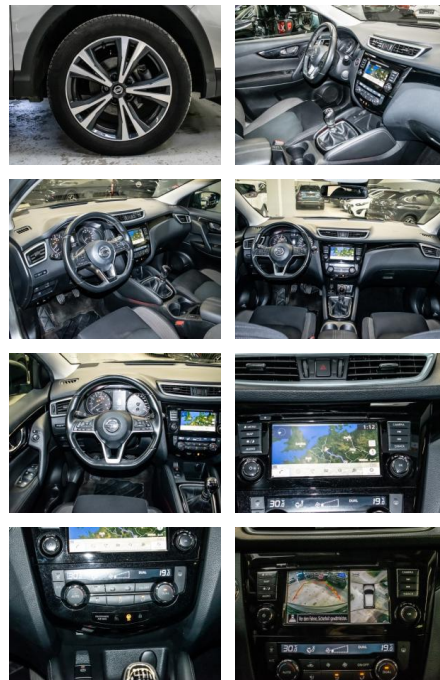

Ihr Ansprechpartner

Herr Khambis Kuraischie
E-Mail: info@azmeppen.de
Telefon: 0162 7741774

Autozentrum Meppen
Lingener Strasse 61 - 49716 Meppen - Tel.: 0162 / 7741774

Nissan Qashqai Zama Panorama Navi 360 Kamera

MA05-1978-24 Angebotsnr.:

Erstzulassung:	Kilometer:	Farbe:	Leistung:	Kraftstoffart:
01.06.2021	41.000	Silber	103 kW / 140 PS	Benzin

PREIS
21.390 €

FINANZIERUNGSBEISPIEL

Laufzeit: 72 Monate   Anzahlung: 25 %
Basis-Finanzierung:*   Mtl. Rate:
Zielraten-Finanzierung:** **181 €**

* Basisfinanzierung: Anzahlung: 5.348 Euro, Laufzeit: 72 Monate, Nettodarlehen: 16.043 Euro, Gesamtbetrag: 25.236 Euro, Zinssätze: 7.71% Sollz. (gebunden), 7.99% eff.
** Zielratenfinanzierung: Anzahlung: 5.348 Euro, Laufzeit: 72 Monate, Nettodarlehen: 16.043 Euro, Zielrate: 10.695 Euro, Gesamtbetrag: 26.731 Euro, Zinssätze: 7.71% Sollz. (gebunden), 7.99% eff.,

Vermittlung für: Santander Consumer Bank
Repräsentatives Beispiel gem. § 17 Abs. 4 PAngV. Diese Finanzierungsangebote sind Beispiele. Gerne ermitteln wir für Sie Ihr individuelles Angebot.

Ausstattung

Sicherheit

- PDC Park Distance Control hinten
- Anti-Blockiersystem ABS
- Antischlupfregelung ASC+T
- elektronische Stabilitätskontrolle (ESP / DSP)
- Servolenkung
- Regensensor
- Wegfahrsperrung
- Kindersitzbefestigung
- PDC Park Distance Control vorne
- **ABS**
- Airbag
- Beifahrer-Airbag
- Wegfahrsperrung
- Seitenairbags
- ESP
- Antriebsschlupfregelung
- Reifendruckkontrolle
- Traktionskontrolle
- Kopfairbag

- Kindersitzbefestigung
- Notrad
- **Entertainment: Navigationssystem**
- CD
- Radio
- Telefonvorbereitung
- AUX-In
- USB-Anschluss
- MP3
- Bluetooth
- Freisprecheinrichtung
- DAB
- Touchscreen

Multimedia

- Radio
- CD Radio
- Navigation mit Bildschirm
- MP3 Anschluss
- Bluetooth

Komfort

- Zentralverriegelung
- Bordcomputer
- **Servolenkung**
- Zentralverriegelung
- Elektrischer Fensterheber
- Sitzheizung
- Elektrische Aussenspiegel
- Teilbare Rucksitzlehne
- Tempomat
- Multifunktionslenkrad
- Keyless Go Startfunktion
- Innenspiegel autom. abblendbar
- Mittelarmlehne
- Innenraumfilter
- Lenksäule einstellbar
- ParkDistanceControl vorne und hinten
- Keyless Entry
- Ambientebeleuchtung
- Lordosenstütze
- Lederlenkrad

STÄNDIG ÜBER 15.000 FAHRZEUGE IM BESTAND!