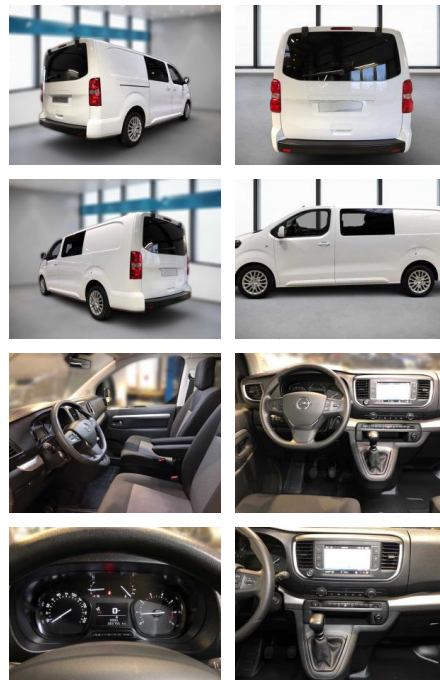

Erstzulassung:	Kilometer:	Farbe:	Leistung:	Kraftstoffart:
01.04.2021	65.754	Weiß	90 kW / 122 PS	Diesel

PREIS
25.640 €

FINANZIERUNGSBEISPIEL

Laufzeit: 72 Monate Anzahlung: 25 %
Basis-Finanzierung:* Mtl. Rate:
Zielraten-Finanzierung:** **217 €**