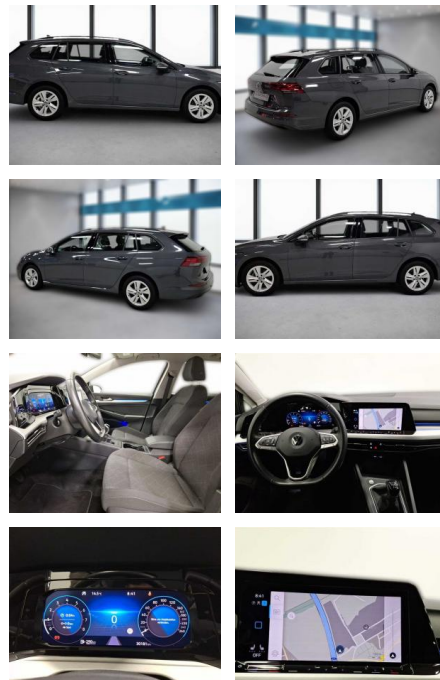

## Volkswagen Golf

DB02-100273083 Angebotsnr.:

Erstzulassung:	Kilometer:	Farbe:	Leistung:	Kraftstoffart:
01.10.2022	30.180	Grau	81 kW / 110 PS	Benzin

**PREIS**  
**21.230 €**

### Multimedia

- Radio
- Navigation mit Bildschirm
- Bluetooth