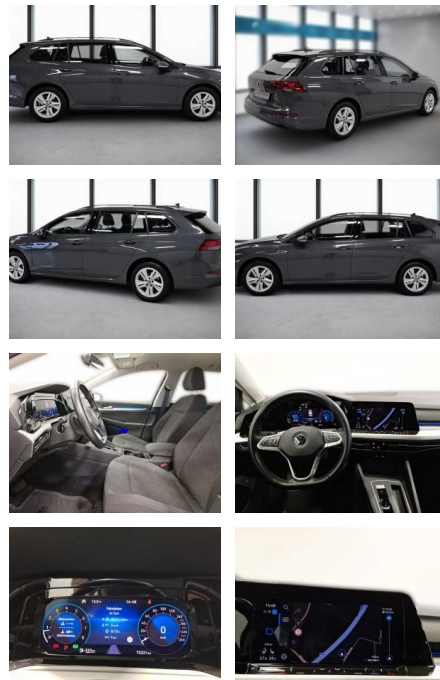

Erstzulassung:	Kilometer:	Farbe:	Leistung:	Kraftstoffart:
01.02.2022	75.219	Grau	110 kW / 150 PS	Benzin

PREIS
22.210 €

FINANZIERUNGSBEISPIEL

Laufzeit: 72 Monate Anzahlung: 25 %
Basis-Finanzierung:* Mtl. Rate:
Zielraten-Finanzierung:** **188 €**