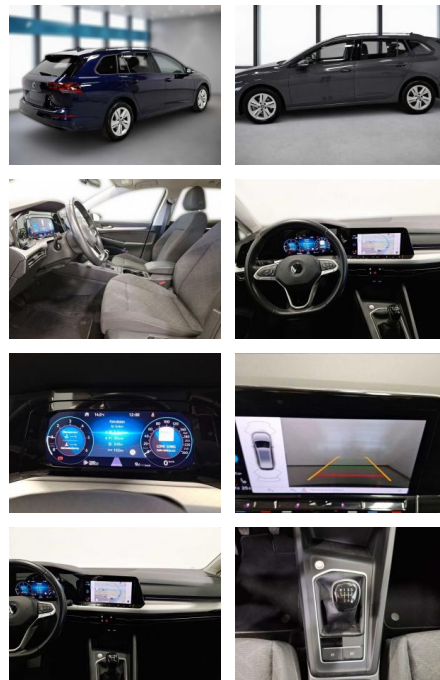

Ihr Ansprechpartner

Herr Khambis Kuraischie
E-Mail: info@azmeppen.de
Telefon: 0162 7741774

Autozentrum Meppen
Lingener Strasse 61 - 49716 Meppen - Tel.: 0162 / 7741774

Volkswagen Golf

DB02-10026497 **Angebotsnr.:**

Erstzulassung:	Kilometer:	Farbe:	Leistung:	Kraftstoffart:
01.11.2022	49.928	Grau	85 kW / 116 PS	Diesel

PREIS
22.450 €

FINANZIERUNGSBEISPIEL

Laufzeit: 72 Monate   Anzahlung: 25 %
Basis-Finanzierung:*   Mtl. Rate:
Zielraten-Finanzierung:** **190 €**

* Basisfinanzierung: Anzahlung: 5.613 Euro, Laufzeit: 72 Monate, Nettodarlehen: 16.838 Euro, Gesamtbetrag: 26.486 Euro, Zinssätze: 7.71% Sollz. (gebunden), 7.99% eff.
** Zielratenfinanzierung: Anzahlung: 5.613 Euro, Laufzeit: 72 Monate, Nettodarlehen: 16.838 Euro, Zielrate: 11.225 Euro, Gesamtbetrag: 28.056 Euro, Zinssätze: 7.71% Sollz. (gebunden), 7.99% eff.,

Vermittlung für: Santander Consumer Bank
Repräsentatives Beispiel gem. § 17 Abs. 4 PAngV. Diese Finanzierungsangebote sind Beispiele. Gerne ermitteln wir für Sie Ihr individuelles Angebot.

Ausstattung

Sicherheit

- PDC Park Distance Control hinten
- Anti-Blockiersystem ABS
- Antischlupfregelung ASC+T
- elektronische Stabilitätskontrolle (ESP / DSP)
- Servolenkung
- Regensensor
- Wegfahrsperre
- Kindersitzbefestigung
- PDC Park Distance Control vorne

Multimedia

- Radio
- Navigation mit Bildschirm
- Bluetooth

Komfort

- Zentralverriegelung
- Bordcomputer

Interieur

- Multifunktionslenkrad
- el. Fensterheber
- Sitzheizung
- Standheizung

Exterieur

- Leichtmetallfelgen
- metallic
- Dachreling

Umwelt

- Partikelfilter

Weiteres

- Diesel
- Lichtsensor
- elektrische Aussenspiegel
- Start Stop Automatik
- **Fahrzeug-Nr: 100264974 Media ***
- Navigationssystem Discover Media inkl.

- Anzahl USB vorne: 2 und Anzahl USB hinten: 0 * Apple CarPlay * Android Auto
- Audio-Fernbedienung am Lenkrad
- **Vier Lautsprecher * Bluetooth inkl. Musik Streaming * DAB * Freisprecheinrichtung * Bluetooth Komfort * 3-Zonen-Klimaautomatik * Klimaautomatik * Standheizung und -lüftung mit Fernbedienung und Vorwahluhr * Media Control Touch Screen * Mobiltelefonvorbereitung Ladefunktion * Vordersitze und äußere Rücksitze beheizbar * Servolenkung geschwindigkeitsabhängig elektrisch * Zentralverriegelung mit Fernbedienung * Elektrische Fensterheber mit Impulsschaltung für zwei Fenster vorn und hinten * Multifunktions-Lederlenkrad höhenverstellbar und längsverstellbar * Smart Card / Smart Schlüssel automatisch und inklusive keyless start**

STÄNDIG ÜBER 15.000 FAHRZEUGE IM BESTAND!