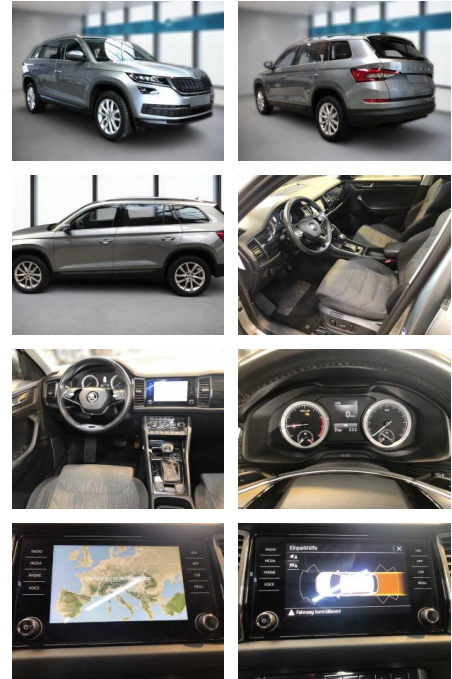

Erstzulassung:	Kilometer:	Farbe:	Leistung:	Kraftstoffart:
01.09.2021	37.191	Grau	140 kW / 190 PS	Benzin

PREIS
30.300 €

FINANZIERUNGSBEISPIEL
Laufzeit: 72 Monate Anzahlung: 25 %
Basis-Finanzierung:* Mtl. Rate:
Zielraten-Finanzierung:** **257 €**