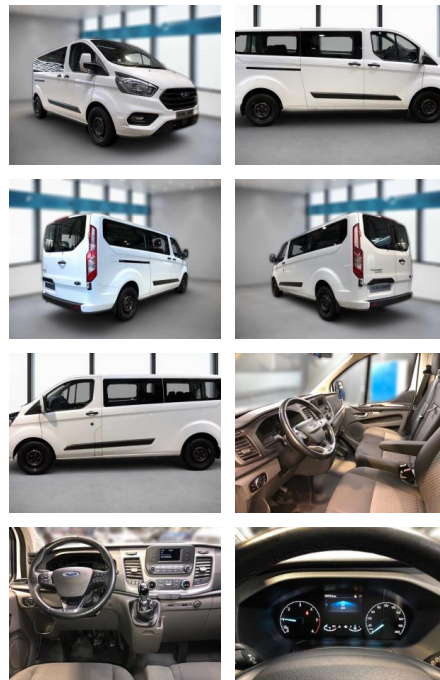

Erstzulassung:	Kilometer:	Farbe:	Leistung:	Kraftstoffart:
01.08.2021	39.378	Weiß	77 kW / 105 PS	Diesel

PREIS
29.930 €

FINANZIERUNGSBEISPIEL

Laufzeit: 72 Monate Anzahlung: 25 %
Basis-Finanzierung:* Mtl. Rate:
Zielraten-Finanzierung:** **253 €**