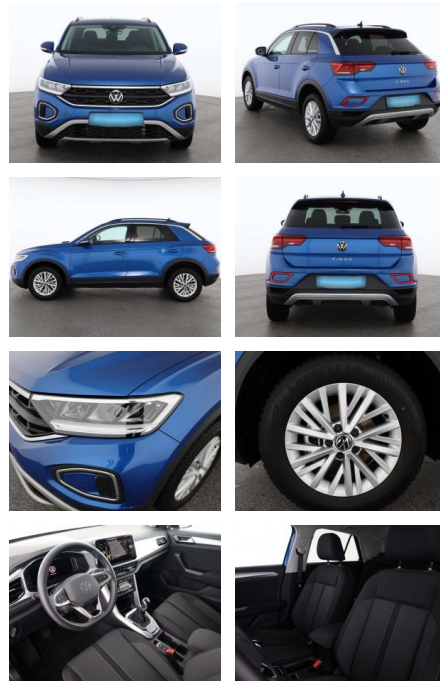

## Volkswagen T-Roc 1.0 TSI Life

AF05-122721 **Angebotsnr.:**

<b>Erstzulassung:</b>	<b>Kilometer:</b>	<b>Farbe:</b>	<b>Leistung:</b>	<b>Kraftstoffart:</b>
30.08.2023	2.665	Blau	81 kW / 110 PS	Benzin

**PREIS**  
**25.110 €**