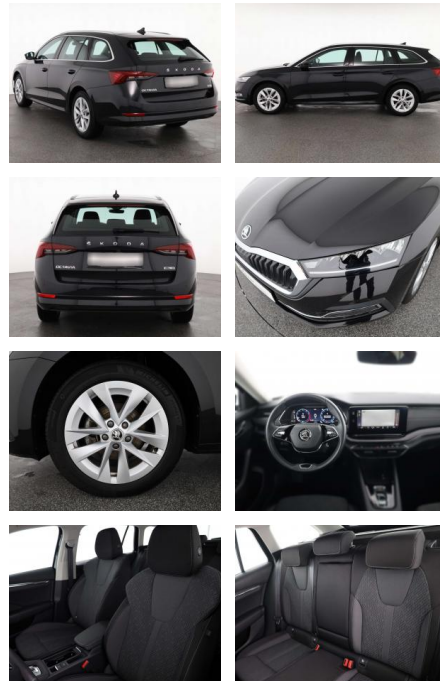

## Skoda Octavia Combi 1.5 TSI Style

AF05-123272 **Angebotsnr.:**

Erstzulassung:	Kilometer:	Farbe:	Leistung:	Kraftstoffart:
02.10.2023	21.458	Schwarz	110 kW / 150 PS	Benzin

**PREIS**  
**30.770 €**