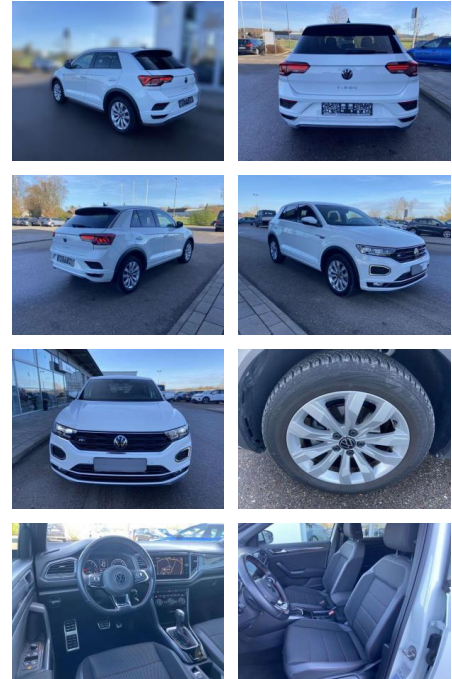

SS00-003361AAngebotsnr.:

Erstzulassung:	Kilometer:	Farbe:	Leistung:	Kraftstoffart:
01.10.2021	9.865	Weiß	110 kW / 150 PS	Benzin

PREIS
29.710 €

FINANZIERUNGSBEISPIEL

Laufzeit: 72 Monate Anzahlung: 25 %
Basis-Finanzierung:* Mtl. Rate:
Zielraten-Finanzierung:** **252 €**