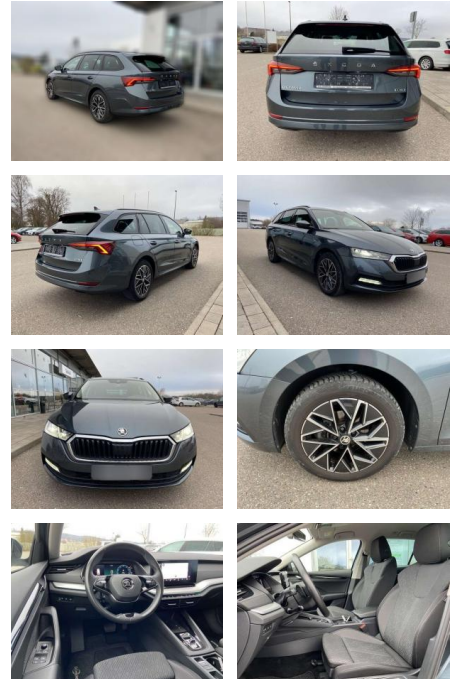

SS00-010079AAngebotsnr.:

Erstzulassung:	Kilometer:	Farbe:	Leistung:	Kraftstoffart:
01.10.2021	26.184	Grau	110 kW / 150 PS	Benzin

PREIS
29.710 €

FINANZIERUNGSBEISPIEL

Laufzeit: 72 Monate Anzahlung: 25 %
Basis-Finanzierung:* Mtl. Rate:
Zielraten-Finanzierung:** **252 €**