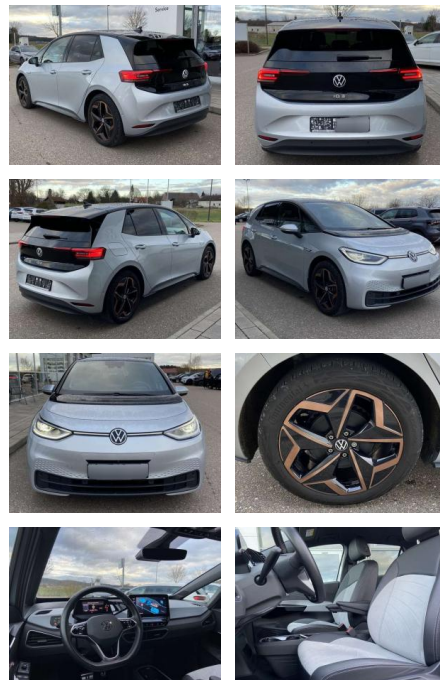

SS00-009604 **Angebotsnr.:**

Erstzulassung:	Kilometer:	Farbe:	Leistung:	Kraftstoffart:
01.11.2022	11.739	Silber	150 kW / 204 PS	Benzin

PREIS
31.460 €

FINANZIERUNGSBEISPIEL
Laufzeit: 72 Monate Anzahlung: 25 %
Basis-Finanzierung:* Mtl. Rate:
Zielraten-Finanzierung:** **266 €**