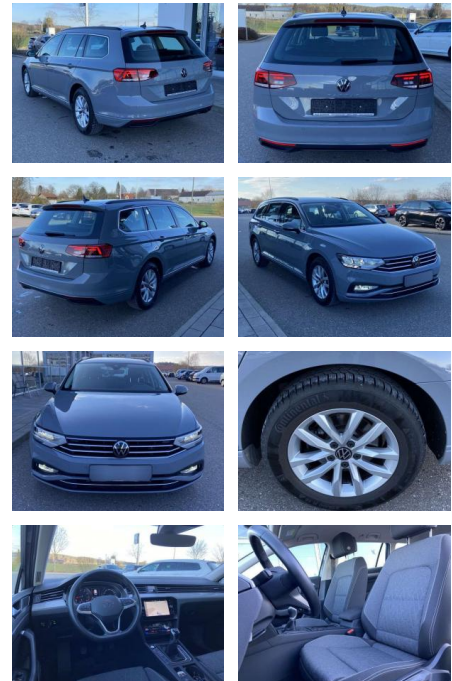

## Volkswagen Passat Variant 1.5 TSI Business NAVI

SS00-006382AAngebotsnr.:

Erstzulassung:	Kilometer:	Farbe:	Leistung:	Kraftstoffart:
01.09.2022	21.398	Grau	110 kW / 150 PS	Benzin

**PREIS**  
**28.680 €**