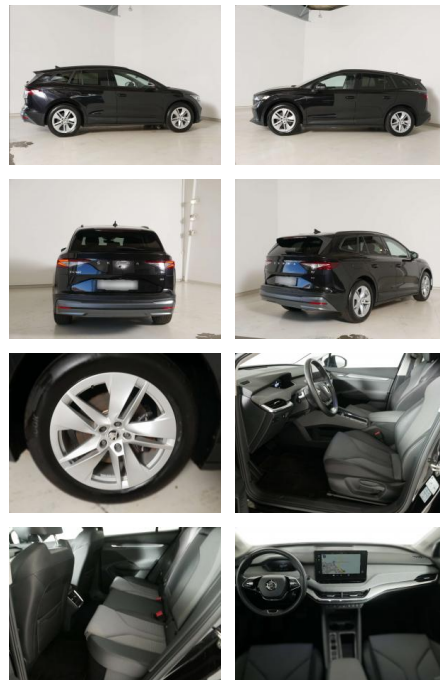

Erstzulassung:	Kilometer:	Farbe:	Leistung:	Kraftstoffart:
07.05.2021	28.760	Schwarz	132 kW / 179 PS	Elektro

PREIS
28.710 €

FINANZIERUNGSBEISPIEL

Laufzeit: 72 Monate Anzahlung: 25 %
Basis-Finanzierung:* Mtl. Rate:
Zielraten-Finanzierung:** **243 €**